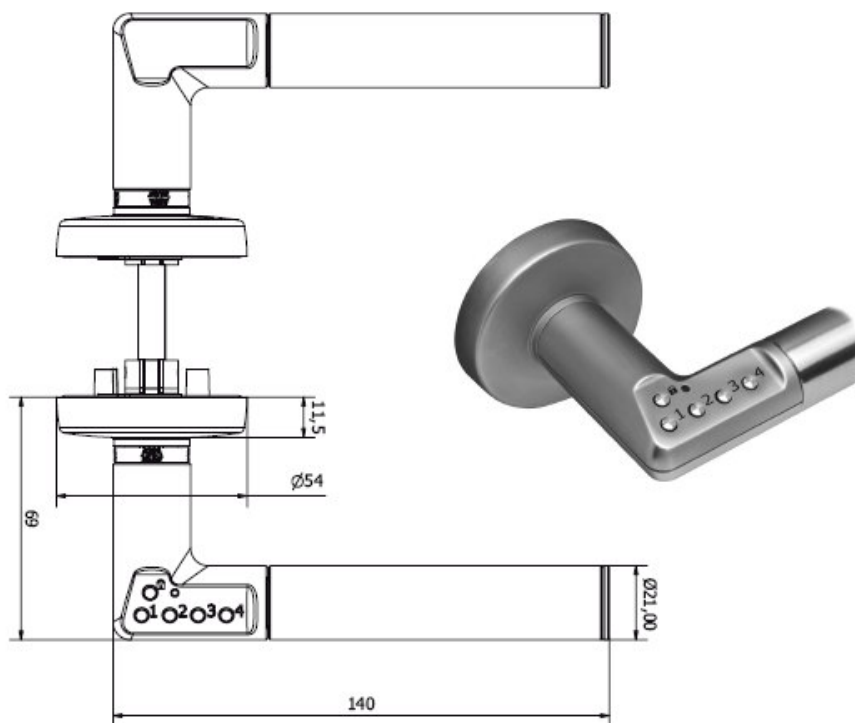

MANERUL CU TASTATURA PENTRU USI INTERIOARE

S.C. SANTESIM S.R.L

Email: office@santesim.ro / Web: www.santesim.ro

Adresa: str. Berveni, nr. 49, sect. 1, Bucuresti

Telefon: 0744.326.563

Registrul Comerțului: J40/17456/2008 / Cod fiscal: 24597020

IBAN: RO12 INGB 0000 9999 0135 1614 / Banca: ING Bank, suc. Bucurestii Noi